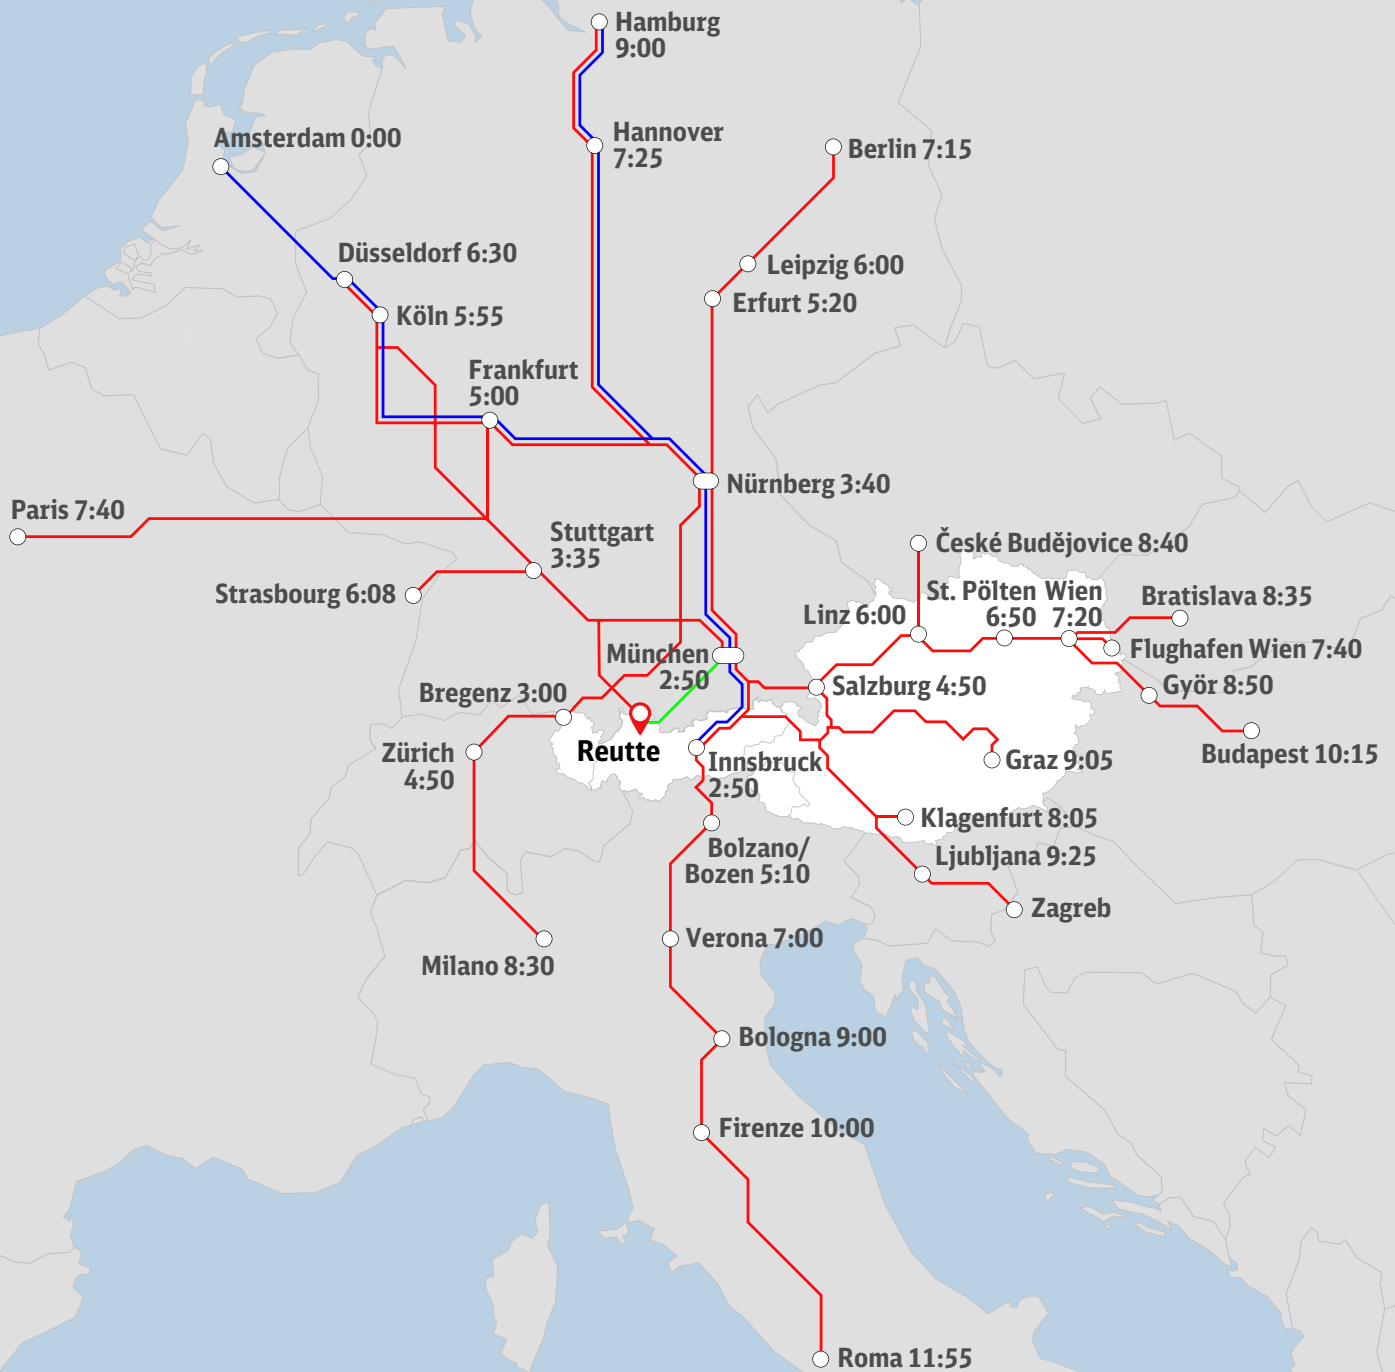

Mit der Bahn nach Reutte

aus Deutschland

Zahlreiche schnelle und einfache Umsteigeverbindungen aus ganz Deutschland über das ICE-Drehkreuz München. Oder über Nacht mit Umstieg in München/Innsbruck.

zusätzlich direkt

- 9 x täglich ab München mit Regionalbahn

■ Direktverbindungen
■ Umsteigeverbindungen
■ ÖBB Nachtreisezug (Nightjet)
 Fahrtzeiten = gerundete Richtzeiten